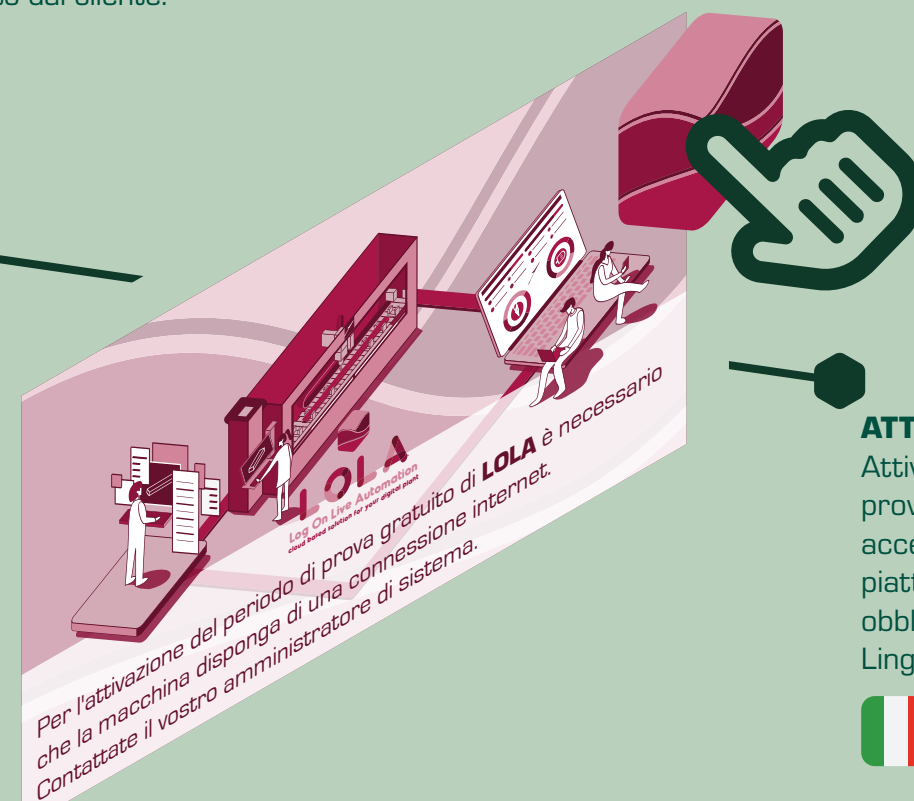

LOLA

Log On Live Automation

powered by

LOLA

Log On Live Automation

powered by

LOLA – Log On Live Automation è la piattaforma web IIoT (Industrial Internet of Things) sviluppata per i propri clienti da FOM Industrie, ai quali da accesso a strumenti innovativi di monitoraggio e diagnostica al fine di semplificare e ottimizzare la produzione. LOLA permette il monitoraggio costante delle macchine FOM Industrie in termini di efficienza e produttività e contemporaneamente restituisce dati diagnostici relativi dalla manutenzione e alle criticità riscontrate. LOLA apre le porte ad una produzione agile, intelligente e interconnessa.

MONITORAGGIO PRODUZIONE/ EFFICIENZA

Le macchine connesse trasmettono dati relativi a produttività, anomalie, sensoristica e diagnostica, permettendo all'utente di avere accesso allo storico della produzione e ad indici di efficienza accuratamente calcolati, che permettono di avere un rapido feedback sulla qualità dell'uso della macchina.

MANUTENZIONE

LOLA permette il tracciamento ed il monitoraggio della manutenzione ordinaria (segnalata dalla sensoristica), periodica (in linea con il manuale d'uso della macchina) e predittiva (sulla base dei dati di produzione raccolti), dando la possibilità di tenere un diario di manutenzione e controllare grazie ad esso la reattività degli interventi.

INDUSTRIA 4.0

LOLA è uno strumento che si colloca alla perfezione nel mondo dell'Industria 4.0, in quanto, in linea con le più evolute tecnologie, facilita l'interconnessione tra macchinari, software e utenti, fornendo strumenti semplici ed efficaci per incrementare la produttività dell'azienda, l'efficienza delle macchine FOM e la qualità del servizio ricevuto dal cliente.