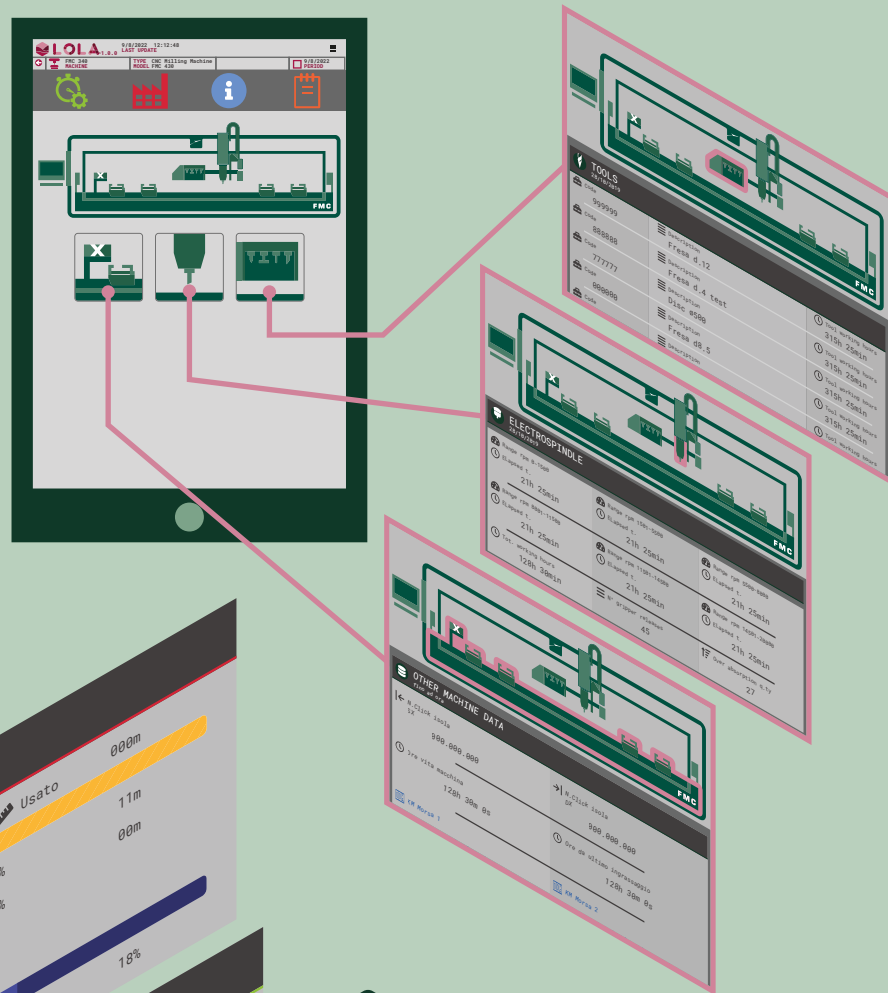

LOLA

Log On Live Automation

powered by

LOLA

Log On Live Automation

powered by

LOLA – Log On Live Automation è la piattaforma web IIoT (Industrial Internet of Things) sviluppata per i propri clienti da FOM Industrie, ai quali da accesso a strumenti innovativi di monitoraggio e diagnostica al fine di semplificare e ottimizzare la produzione. LOLA permette il monitoraggio costante delle macchine FOM Industrie in termini di efficienza e produttività e contemporaneamente restituisce dati diagnostici relativi dalla manutenzione e alle criticità riscontrate. LOLA apre le porte ad una produzione agile, intelligente e interconnessa.

MONITORAGGIO PRODUZIONE/ EFFICIENZA

Le macchine connesse trasmettono dati relativi a produttività, anomalie, sensoristica e diagnostica, permettendo all'utente di avere accesso allo storico della produzione e ad indici di efficienza accuratamente calcolati, che permettono di avere un rapido feedback sulla qualità dell'uso della macchina.

MANUTENZIONE

LOLA permette il tracciamento ed il monitoraggio della manutenzione ordinaria (segnalata dalla sensoristica), periodica (in linea con il manuale d'uso della macchina) e predittiva (sulla base dei dati di produzione raccolti), dando la possibilità di tenere un diario di manutenzione e controllare grazie ad esso la reattività degli interventi.

INDUSTRIA 4.0

LOLA è uno strumento che si colloca alla perfezione nel mondo dell'Industria 4.0, in quanto, in linea con le più evolute tecnologie, facilita l'interconnessione tra macchinari, software e utenti, fornendo strumenti semplici ed efficaci per incrementare la produttività dell'azienda, l'efficienza delle macchine FOM e la qualità del servizio ricevuto dal cliente.