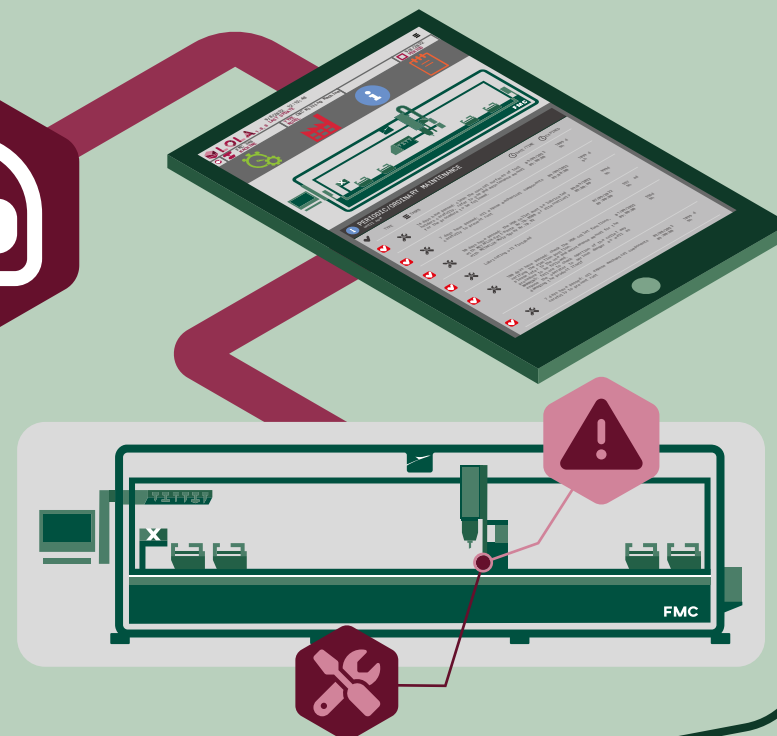

ASSISTENZA

La piattaforma LOLA facilita la comunicazione con l'assistenza post vendita di FOM Industrie, permettendo ai tecnici, i quali hanno accesso allo storico errori/anomalie, di poter verificare le cause delle criticità riscontrate in maniera rapida e precisa. L'interconnessione tra la macchina ed il supporto tecnico influisce sulla qualità e sul tempo di risposta dell'assistenza ricevuta.

INDUSTRIA 4.0

LOLA è uno strumento che si colloca alla perfezione nel mondo dell'Industria 4.0, in quanto, in linea con le più evolute tecnologie, facilita l'interconnessione tra macchinari, software e utenti, fornendo strumenti semplici ed efficaci per incrementare la produttività dell'azienda, l'efficienza delle macchine FOM e la qualità del servizio ricevuto dal cliente.